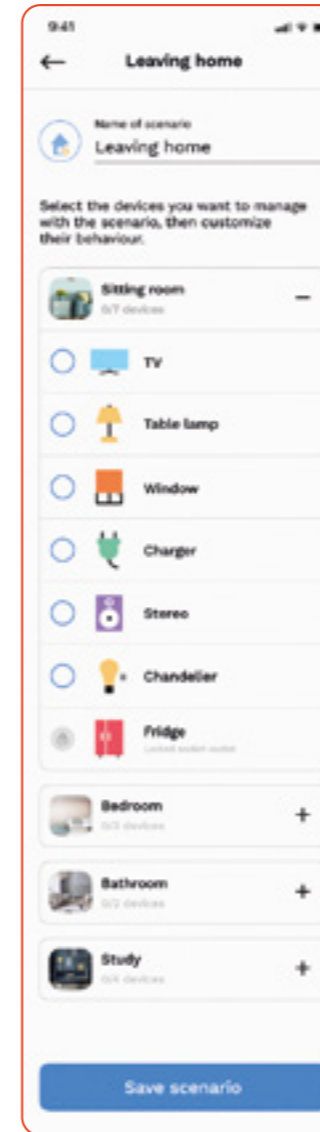

SIMPLITATE

Scenarii personalizabile concepute pentru a satisface orice nevoie printr-o singură atingere: **economisirea timpului** nu a fost niciodată mai ușoară.