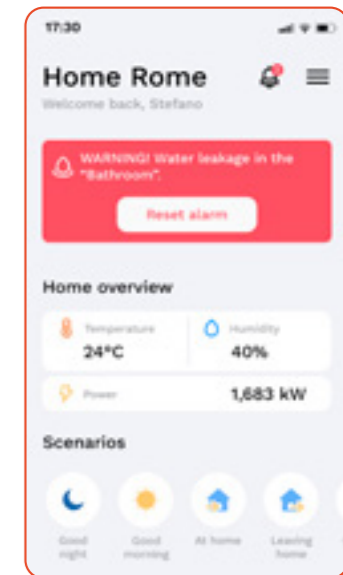

Magia la îndemâna ta

Experiența casei evoluează.

Cu aplicația Home Gateway, gestionarea casei devine și mai rapidă: o interfață minimalistă care combină ușurința în utilizare cu informații utile, simplificând viața de zi cu zi.

Aplicația Home Gateway

SIMPLITATE

Scenarii personalizabile concepute pentru a satisface orice nevoie printr-o singură atingere: **economisirea timpului** nu a fost niciodată mai ușoară.

CONFORT

Control clar și centralizat al temperaturii și umidității din locuință pentru a **maximiza confortul zilnic**.

ECONOMII

Control, monitorizare și **optimizare a consumului de energie din locuință** printr-o interfață simplă și intuitivă.

SIGURANȚĂ

Tehnologii digitale în slujba siguranței. Produse inteligente capabile să detecteze anomalii în locuință și să **notifice prompt utilizatorul despre problemă**.