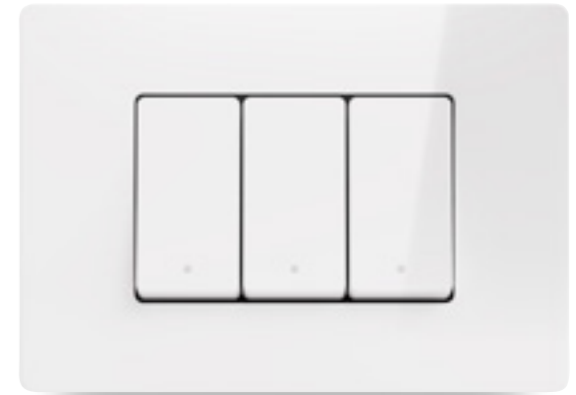

Monocrom

Alb și Negru, echilibrul absolut.

O estetică PURA, unde fiecare detaliu își găsește locul.
Două finisaje, două nuanțe, o singură viziune.

Alb lucios iluminează, Alb satinat mângâie,
Negru satinat definește.

Stil esențial pentru fiecare proiect.

Alb lucios