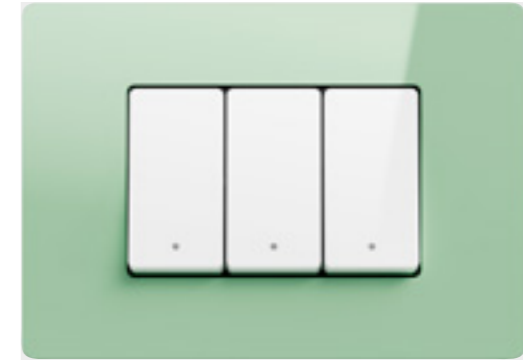

Matcha
(Cod. ...TMT)