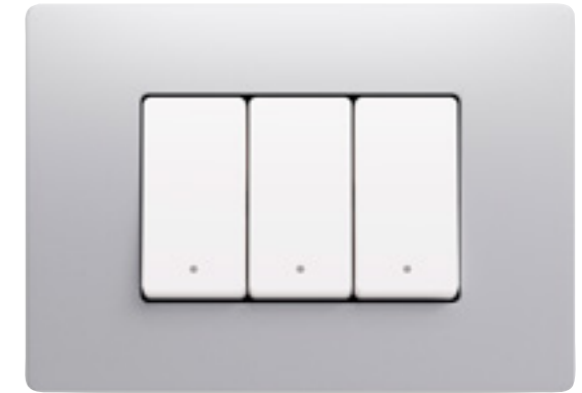

Nuanțe neutre

Forța materialelor, precizia luminii.

Griul fumuriu texturat evocă forța pietrei și profunzimea suprafețelor naturale.

Argintiu reflectă lumina cu precizie, aducând o notă contemporană spațiilor.

Două expresii complementare pentru proiecte ce combină materialitatea și inovația.

Argintiu