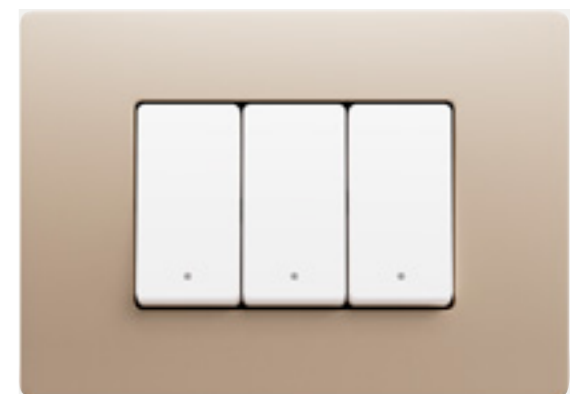

Migdală

Șampanie

Matcha

Estetică și ergonomie

Două expresii, o singură viziune.

Comenzi concave sau plane: două interpretări stilistice, o experiență comună de eleganță și simplitate.

Comenzile, disponibile în **trei culori elegante** și în **două forme estetice distinctive**, îmbină designul rafinat și tehnologia pentru a oferi o experiență funcțională și vizuală definită de simplitatea și emoția PURA.