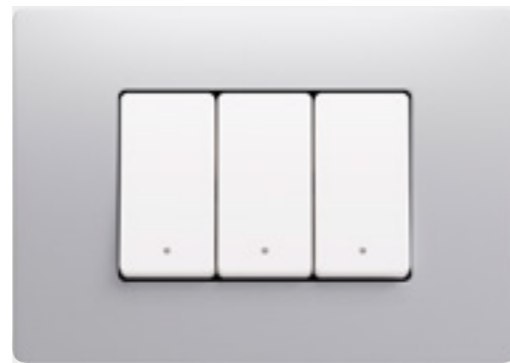

Argintiu
(Cod. ...VSI)