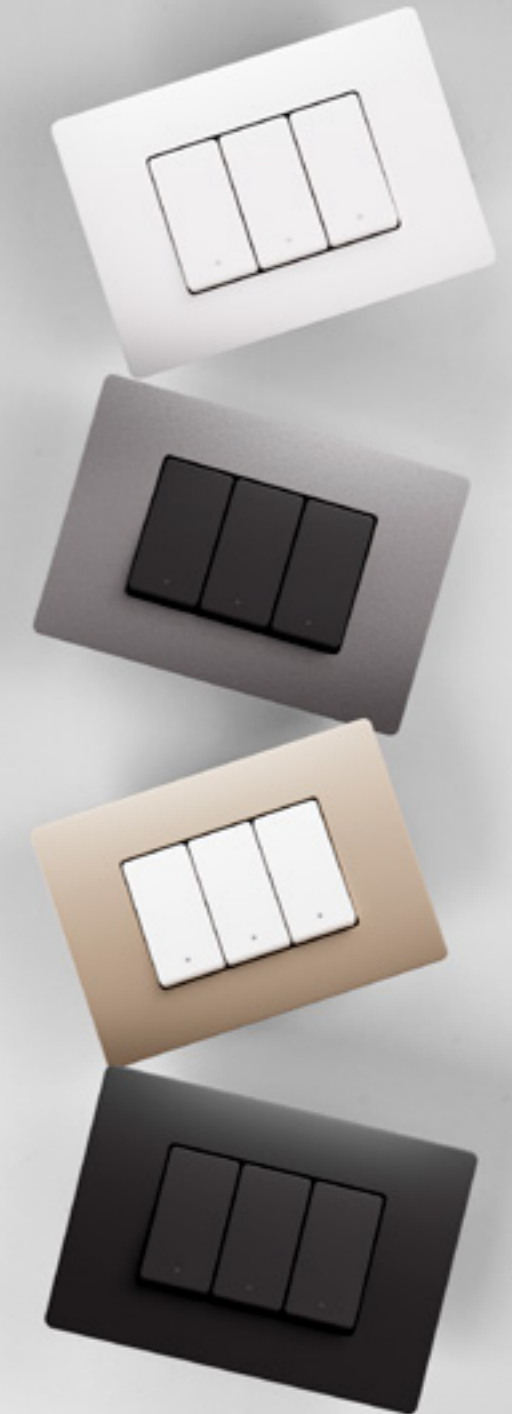

System Pura

O idee în forma sa cea mai PURĂ.

GEWISS

**Spațiile pe care le imaginezi
spun cine ești: luminează,
inspiră, transformă.**

Cu dispozitivele System Pura, poți da frâu liber impulsului tău creativ, combinând stilul, funcționalitatea și confortul într-o singură soluție. O familie completă de comenzi tradiționale și inteligente, concepută pentru a face fiecare gest simplu și natural.

Liniile unei emoții

Linii moderne, suprafețe pure, proporții armonioase: System Pura se remarcă printr-un design elegant, contemporan. Ramele complet plane se integrează cu două expresii estetice ale întrerupătorului - concav și plan - oferind libertate stilistică în perfectă continuitate vizuală.

Logo-ul în basorelief lucios, încadrat în marginea cu finisaj satinat, captează lumina cu discreție: un detaliu prețios care exprimă identitate și rafinament.

Finisaje lucioase, satinat și texturate, concepute pentru a reflecta cele mai noi tendințe.

Proiectat pentru a oferi confort maxim, butonul concav urmărește fiecare gest cu precizie. Curbura sa reia marginile rotunjite ale ramei, creând o estetică coerentă și armonioasă.

Un detaliu luminos, subtil și rafinat, încadrat în întrerupător ca o bijuterie: un semn distinctiv al unei tehnologii care îmbină funcționalitatea cu emoția.