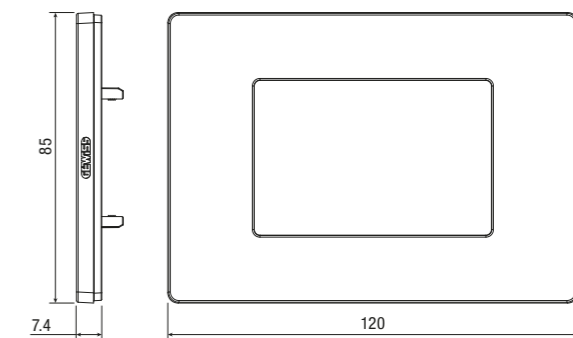

*Disponibil doar în finisajul Alb lucios.