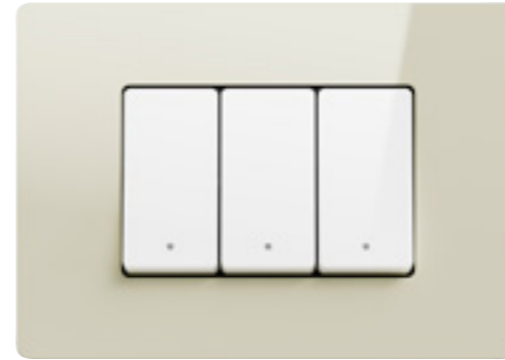

NUANȚE NATURALE

Migdală
(Cod. ...TAL)