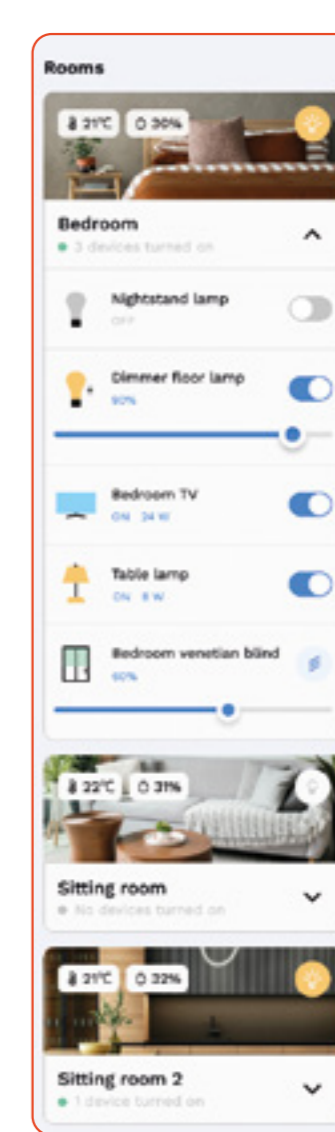

Magia la îndemâna ta

Experiența casei evoluează.

Cu aplicația Home Gateway, gestionarea casei devine și mai rapidă: o interfață minimalistă care combină ușurința în utilizare cu informații utile, simplificând viața de zi cu zi.

Aplicația Home Gateway

SIMPLITATE

Scenarii personalizabile concepute pentru a satisface orice nevoie printr-o singură atingere: **economisirea timpului** nu a fost niciodată mai ușoară.

CONFORT

Control clar și centralizat al temperaturii și umidității din locuință pentru a **maximiza confortul zilnic**.