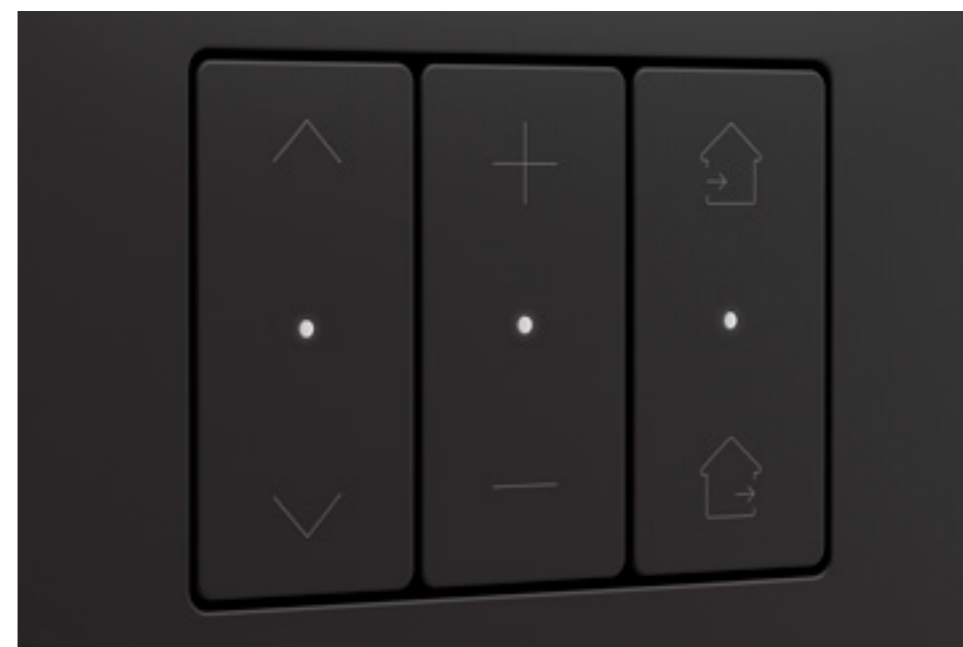

Minimalism luminos

LED-ul alb evidențiază designul întrerupătorului și simbolurile.

Performanță
garantată