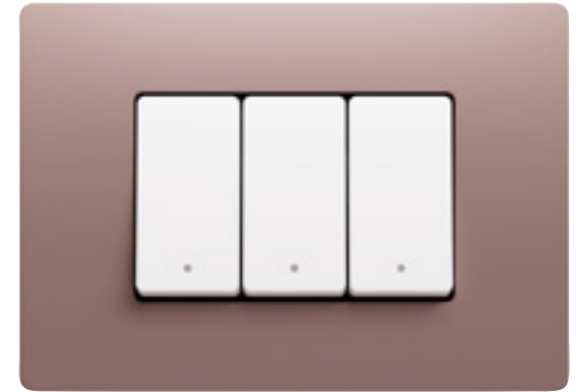

Frumusețea naturii în spațiile cotidiene.

Culori care evocă frumusețea naturii: tonuri calde, învăluitoare, ce aduc lumină și echilibru în spații, creând atmosfere autentice și primitoare.

Gri-bej deschis