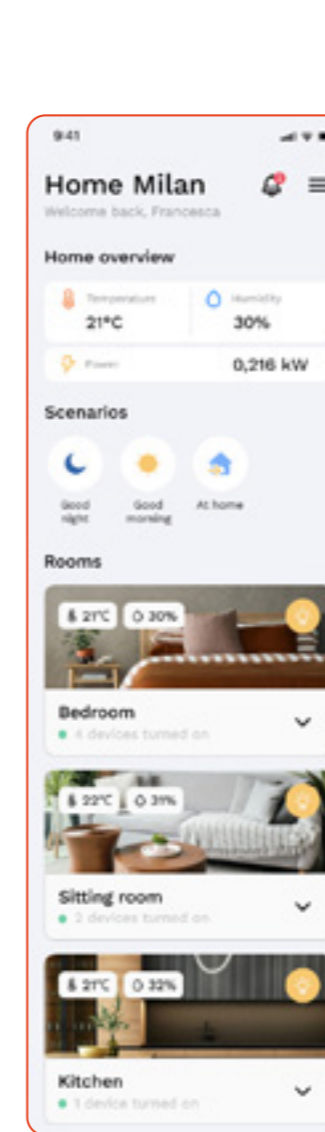

CONFORT

Control clar și centralizat al temperaturii și umidității din locuință pentru a **maximiza confortul zilnic**.