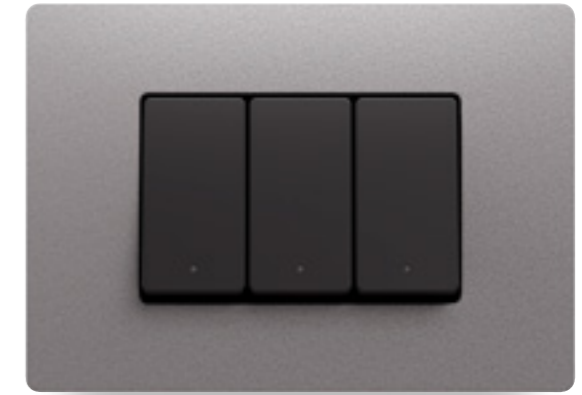

Forța materialelor, precizia luminii.

Griul fumuriu texturat evocă forța pietrei și profunzimea suprafețelor naturale.

Argintiu reflectă lumina cu precizie, aducând o notă contemporană spațiilor.

Două expresii complementare pentru proiecte ce combină materialitatea și inovația.

Gri fumuriu texturat